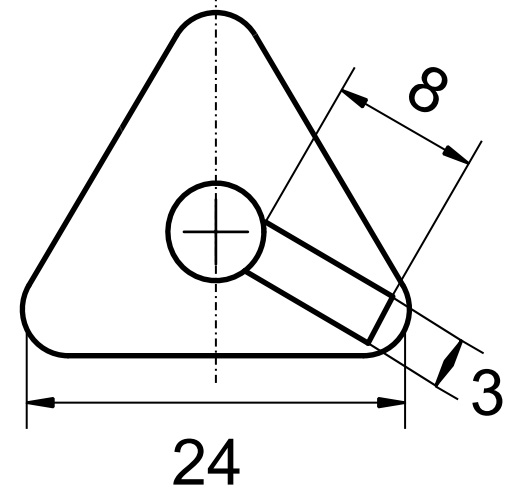

Anoden kompatibel zu Gori

Referenznummer Gori

1.1407210000

2.1472100000

Gekippte-Ansicht

| | | | | | |
|-----|---|----------------|--------------|------|------------------|
| | Anoden Kategorie : | Artikelnummer: | | | |
| | Anoden kompatibel zu Gori | 9624 | | | |
| | Werkstoff: | Gewicht: | | | |
| | Zink | 0,04kg | | | |
| ISO | Nur zur Information, unterliegt nicht dem Änderungsdienst | | Maßstab: 1:1 | Zst: | Änderung: Datum: |