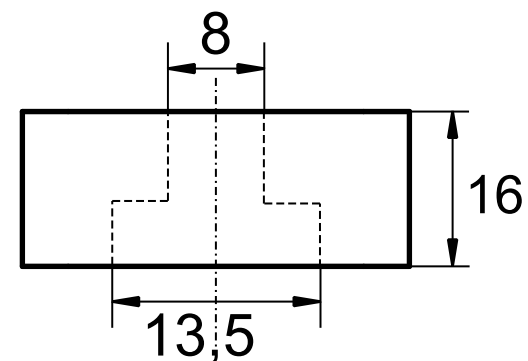

Anoden kompatibel zu Gori

Referenznummer Gori

1.1407210000

2.1472100000

Gekippte-Ansicht

| | | | | | |
|-----|---|----------------|--------------|------|------------------|
| | Anoden Kategorie : | Artikelnummer: | | | |
| | Anoden kompatibel zu Gori | 9624 | | | |
| | Werkstoff: | Gewicht: | | | |
| | Zink | 0,04kg | | | |
| ISO | Nur zur Information, unterliegt nicht dem Änderungsdienst | | Maßstab: 1:1 | Zst: | Änderung: Datum: |